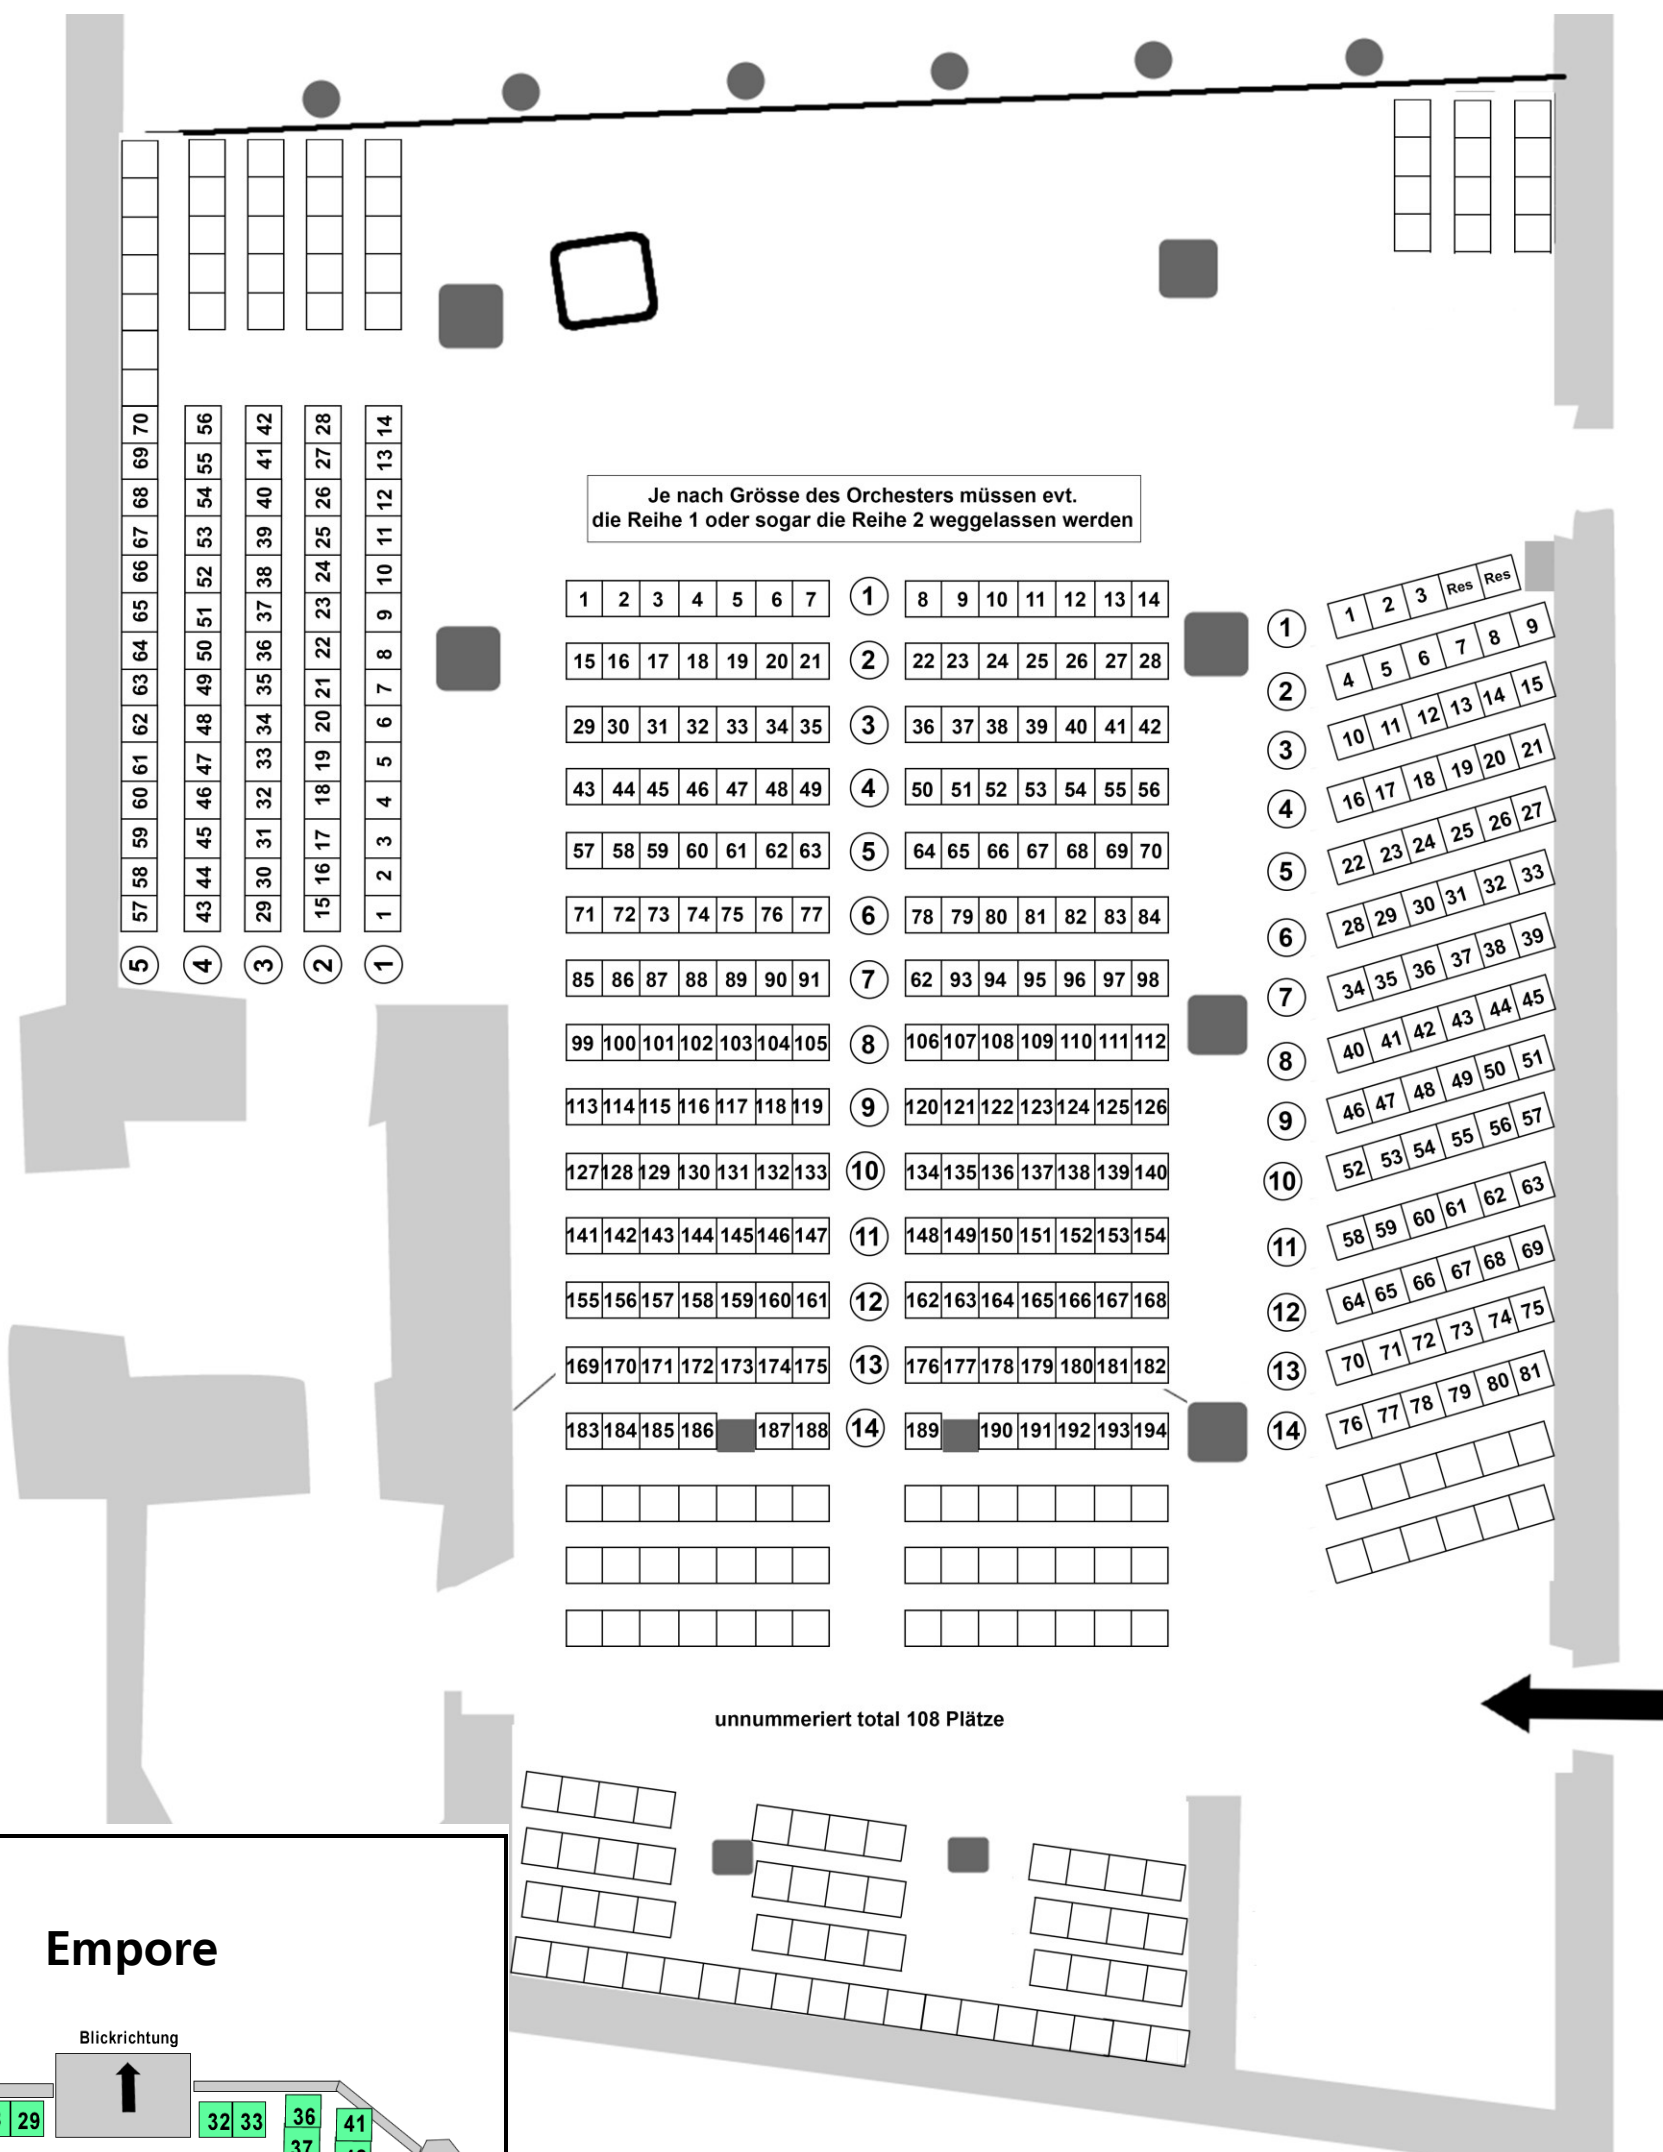

Stadtkirche Aarau

Nummerierungsplan

reformierte
kirchgemeinde aarau
www.ref-aarau.ch

Mittelschiff nummeriert 194 unnummeriert hinten 108
 Seitenschiff Links 70
 Seitenschiff Rechts 81
 Empore 62
Total nummeriert 407 Total Maximalbestuhlung 515

Je nach Grösse des Orchesters müssen evt.
die Reihe 1 oder sogar die Reihe 2 weggelassen werden

unnummeriert total 108 Plätze